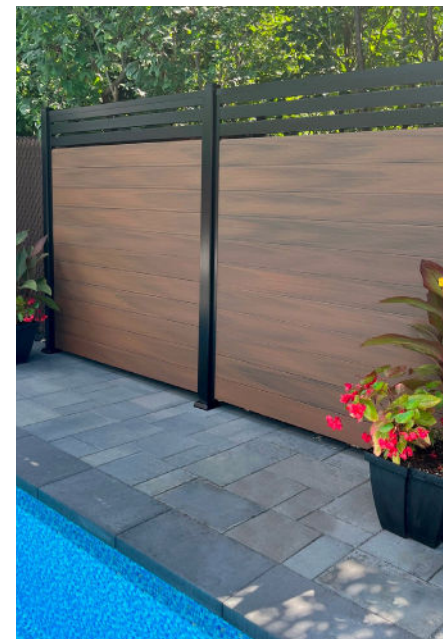

AUTRES PRODUITS FIBERWOOD

CLÔTURES - COMPOSITE CO-EXTRUSION
& PANNEAUX DÉCORATIFS - ALUMINIUM