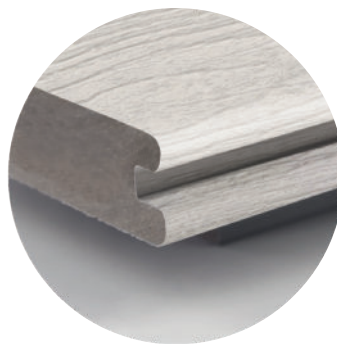

Noyer
Bois urbain