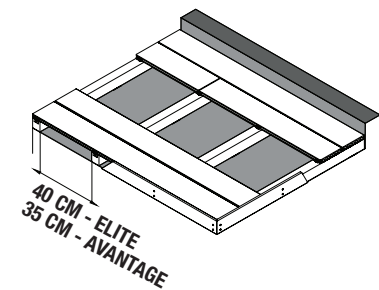

1 Planches de terrasse pleines ou semi-pleines avec rainure

2 Planche de départ pleine ou planche de terrasse pleine sans rainure

3 Nez d'escalier plein

4 Planche de façade

5 Attache STARTER pour solive de bois

6 Attache EDGE - Modèle de terrasse à 90° sur solive de bois

7 Attache EDGEX - N'importe quel modèle de terrasse sur solive de bois

8 Attache EDGEXMETAL - Structure d'acier et d'aluminium de calibre 14 à 18

9 Contremarche

DISTANCE
- BORD À BORD INTÉRIEUR