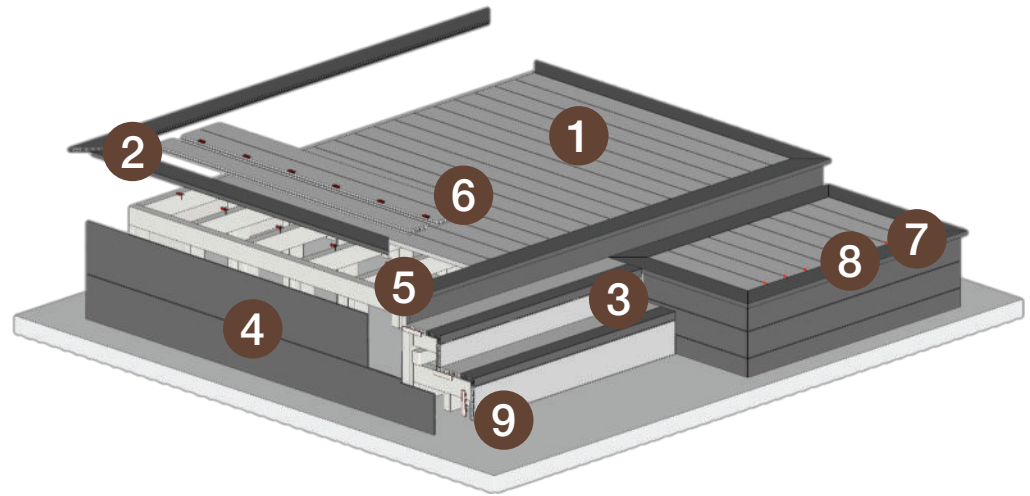

Nous offrons 4 types d'attaches dissimulées en partenariat avec

CAMO[®]

www.camofasteners.com/products

Installation & accessoires

1 Planches de terrasse pleines ou semi-pleines avec rainure

2 Planche de départ pleine ou planche de terrasse pleine sans rainure

3 Nez d'escalier plein

4 Planche de façade

5 Attache STARTER pour solive de bois

6 Attache EDGE - Modèle de terrasse à 90° sur solive de bois

7 Attache EDGEX - N'importe quel modèle de terrasse sur solive de bois