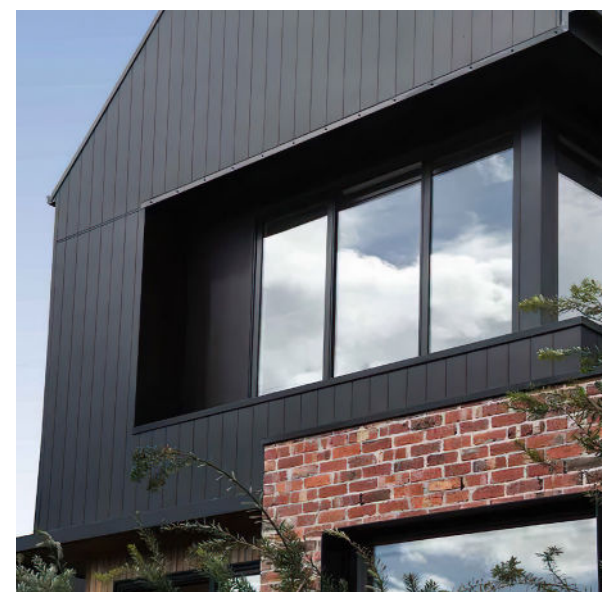

Édition classique