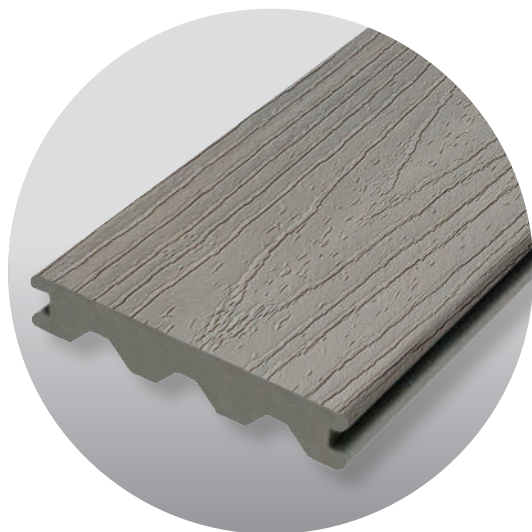

Notre planche demi-pleine AVANTAGE

L'un des principaux avantages de la planche de terrasse demi-pleine AVANTAGE est son prix très concurrentiel.

En plus de son prix très avantageux, elle bénéficie de la protection PROSHIELD PREMIUM qui recouvre les 4 côtés de la planche jusqu'à l'intérieur des rainures.

La planche demi-pleine AVANTAGE est très résistante malgré son faible poids. Sa fabrication en composite co-extrusion la rend plus solide que le bois, tandis que sa conception la rend plus légère.

La planche AVANTAGE est de grade résidentiel avec une garantie prolongée de 30 ans et bénéficie de tous les autres avantages des planches Fiberwood.

Offrez à votre terrasse un look naturel unique avec les planches AVANTAGE. Disponibles en 6 couleurs tendance, nos planches offrent un fini de bois extrêmement naturel. Obtenez dès maintenant votre terrasse de rêve avec les planches AVANTAGE – l'ultime choix pour un extérieur qui se démarque.

FIBERWOOD vous offre les 6 couleurs
les plus tendance pour 2023

Bois urbain

Noyer

Brun classique

Érable

Gris perle

Gris nordique